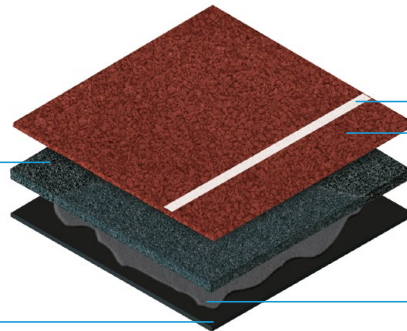

Sportrack Line

Topping:
sistema spruzzato
sprayed system
sistema rociado
(Sportrack SC
+ EPDM Granules)

Sportrack 90 B + DIL A1
nel rapporto / ratio 1:1

tappetino in gomma colato in opera*
Cast in situ rubber mat*
Capa de goma colada in situ*

*) SBR (Granulo gomma) + Sportrack 90 B (legante)

*) SBR (granules) + Sportrack 90 B (binder)

*) SBR (granulos) + Sportrack 90 B (aglutinante)

tappetino bituminoso
bituminous mat
carpeta asfáltica