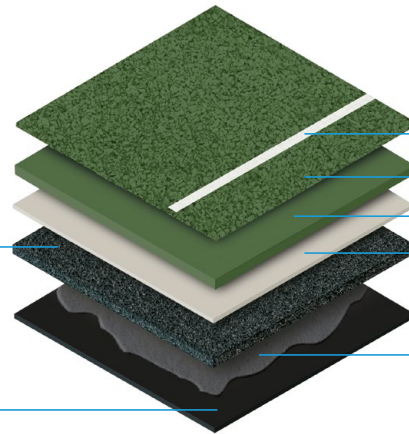

# SPORTRACK SW PF

**Superficie monolitica ed impermeabile**  
**Proprietà antiscivolo ed antitrauma**  
**Uso con scarpe chiodate**  
**Per uso agonistico e allenamento**  
**Ampia gamma colori**

**Uniform waterproof surface**  
**Non-slip and anti-trauma properties**  
**May be used with spiked running shoes**  
**For competitions and training**  
**A wide range of colours are available**

Il sistema è di tipo misto impermeabile, composto da un tappetino prefabbricato in gomma dello spessore di 10 mm e da un rivestimento in resina poliuretànica con finitura in polvere di granuli di EPDM.

Il manto assicura performance eccellenti in qualsiasi situazione climatica.

Casali Sportrack SW PF is a professional sports flooring system for athletic tracks used for competitions and training.

The system is a waterproof sandwich type system, consisting of a 10 mm prefabricated rubber mat and polyurethane resin coating with EPDM granules sprinkled on the top. Athletes will appreciate the comfort and uniform elastic response of this track, guaranteed by the use of a prefabricated deck and final layer that give a uniform thickness; the technical characteristics of this track never diminish over the years. Casali Sportrack SW PF ensures excellent performance in any weather.

Casali Sportrack SW PF es un sistema de pavimentación deportiva profesional para pistas de atletismo tanto para la actividad agonística como para el entrenamiento.

El sistema es de tipo sándwich impermeable, formado por una capa prefabricada de caucho de 10 mm de grosor y un revestimiento de resina poliuretànica con acabado de capa de granulos de EPDM. La capa garantiza al atleta un confort y una respuesta elástica uniforme gracias a la utilización de un soporte prefabricado que junto con el estrato final garantiza un grosor constante y que se mantengan las características técnicas con el paso del tiempo. La capa garantiza un rendimiento excelente sea cual sea la situación climática.