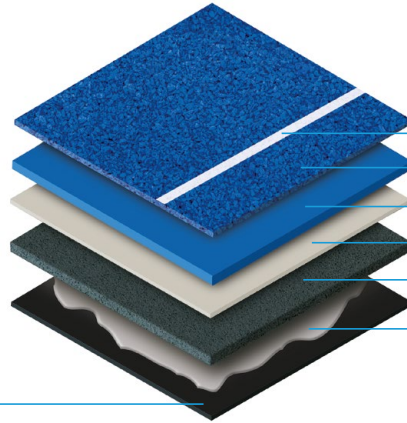

- Sportrack Line
- EPDM (granules)
- Sportrack 300 L
- Sportrack 200 S
- Sportrack Mat 10
- Sportrack 100 G

tappetino bituminoso
bituminous mat
carpeta asfáltica